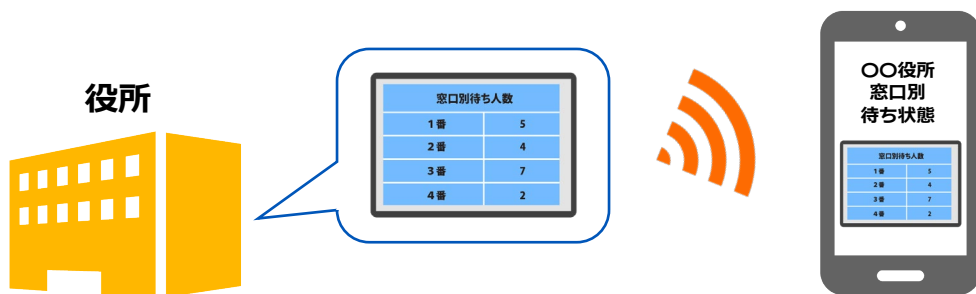

新型コロナ「3密」対策に！ 待ち人数を「見える化」

スマホで見れる、窓口混雑回避サービス 提供開始！

窓口近くの人々の集まり緩和に。カメラ監視サービスが支援します！

お客様ご利用イメージ

「密」の回避

①

受付番号発券時に、
近くにあるQRコード
よりアクセス

②

待合室から
屋外や車内に移動

これなら安心！

車や外のベンチで
待てる！

③

スマホで
待ち人数を確認

そろそろ！

役所の窓口受付番号案内モニターの表示を
いつでもスマホで確認できます。

「住民票の交付」や「転入／転出の届け出」等、窓口では待ち時間が多く発生し混雑する傾向があります。お客様が受付番号表示を窓口付近にいなくても確認できたら、新型コロナに感染しやすい「密」の環境を回避できます！