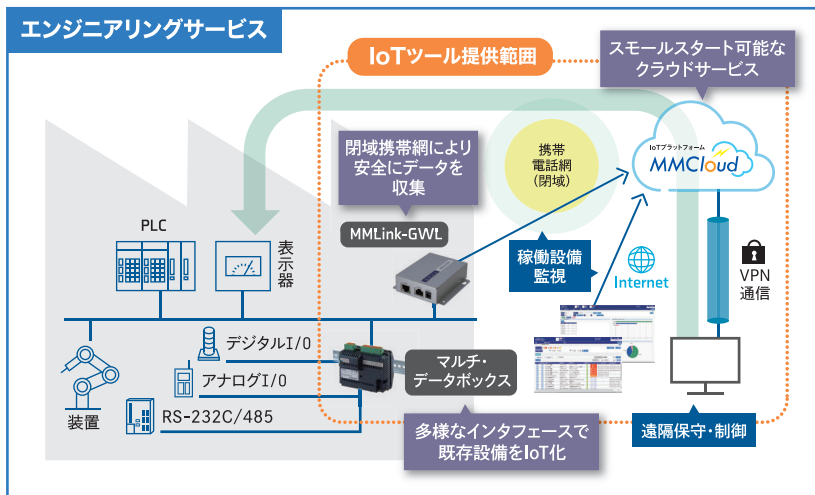

試験的なIoT導入、スモールスタートに

# IoT スターターパック

当社のIoT/M2M通信機器「MMLink-GWL」や、IoTプラットフォーム「MMCloud」、データ収集ゲートウェイ「マルチ・データボックス」等をセットで提供。IoT技術導入の足掛かりに最適です。

※マルチ・データボックスは、シュナイダーエレクトリックホールディング(株)製です。

## 試験的導入に最適な3つの理由

- ・閉域携帯網の利用で安全。かつ既存ネットワークに影響なく導入できます。
- ・IoTプラットフォーム「MMCloud」を利用することで、スモールスタートが可能です。
- ・エンジニアリングサービスでお客様環境に合わせてセットアップ。手間がかかりません。