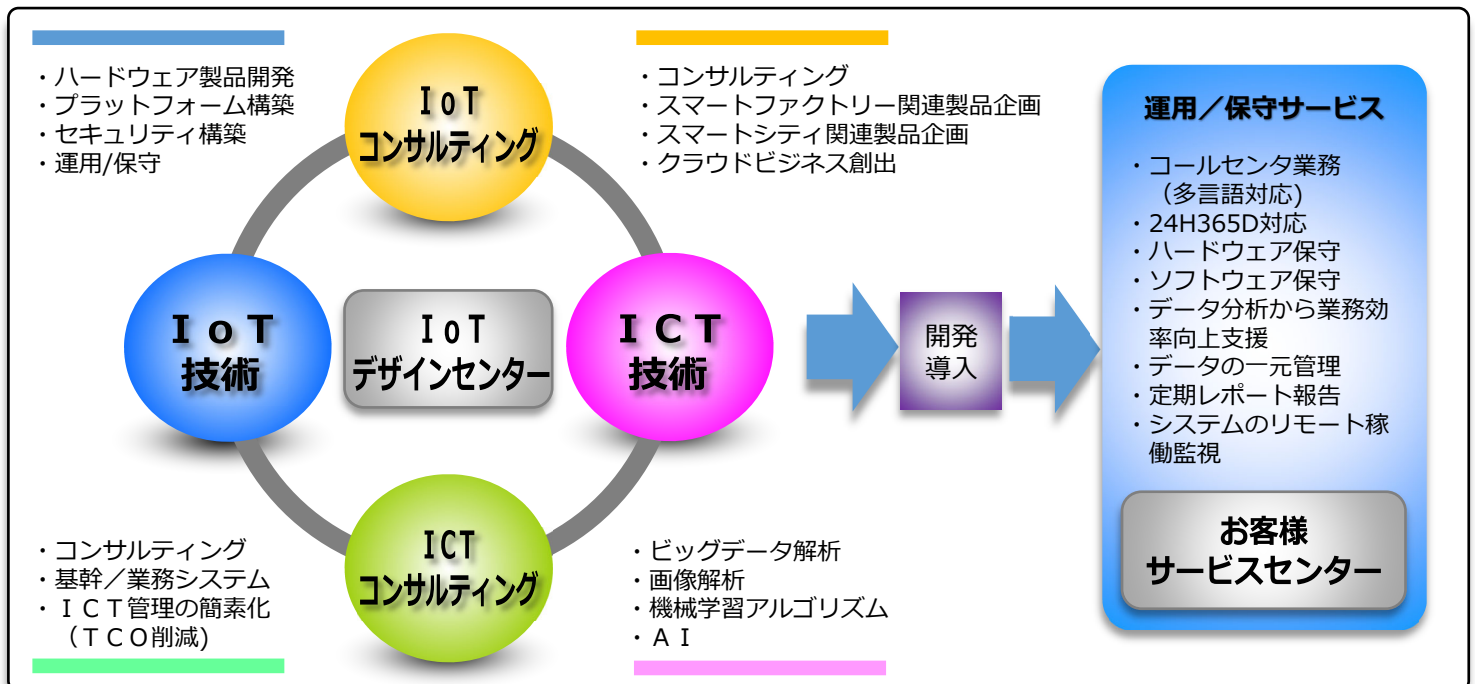

YE DIGITALなら運用/保守サービスまでをカバーします。

株式会社 YE DIGITAL www.ye-digital.com
gm2m_sales@ye-digital.com

本社 福岡県北九州市小倉北区米町二丁目1番21号 APエルテージ米町ビル 〒802-0003 TEL(093)522-6560
三田オフィス 東京都港区芝五丁目36番7号 三田ベルジュビル 〒108-0014 TEL(03)6809-4750
新大阪オフィス 大阪府大阪市淀川区宮原四丁目3番7号 MPR新大阪ビル 〒532-0003 TEL(06)7222-0680