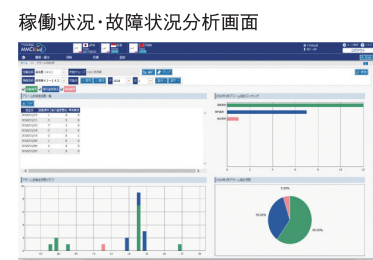

03 安心・便利な管理機能

- グローバル対応 - ユーザー認証 - 権限設定 - ファイル管理	- 外部連携API - 一括登録 - ご利用パケット量照会 - リソース管理	- 画面カスタマイズ - お知らせ通知 - データ保持設定