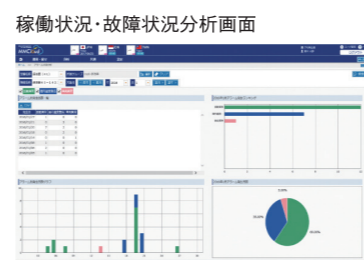

IoTプラットフォーム MMCloud

収集した機器やセンサなどのデータを蓄積し、情報管理・保守・分析等が行えるIoTプラットフォーム。
IoTの短期導入・スモールスタートが可能です。

データを溜める

IoT/M2Mで収集した機器のデータに加え、マニュアルなど、機器にまつわるさまざまな情報を蓄積します。

データが見える

豊富な画面を標準搭載。プログラムレスで「見える化」を実現します。

データを活用する

他アプリと連携し、MMCloudで蓄積したデータを、AI分析など、より高度に活用することも可能です。

01 MMCloudのコンセプト

02 豊富なIoTアプリケーション

- **分析**
  - 稼働状況分析
  - アラーム状況分析
- **運用**
  - 機器稼働監視
  - レイアウト監視
  - トレンド表示画面
  - 機器稼働履歴表示
  - 所在地確認
  - 稼働時間監視
  - 機器情報管理
  - ファームウェアアップデート
  - アラーム通知
  - データダウンロード
  - 遠隔操作
  - 通信ログ表示
- **保守**
  - 保守・点検管理
  - VPNリモート接続(オプション)

03 安心・便利な管理機能

- グローバル対応
- ユーザ認証
- 権限設定
- ファイル管理
- 外部連携API
- 一括登録
- ご利用パケット量照会
- リソース管理
- 画面カスタマイズ
- お知らせ通知
- データ保持設定