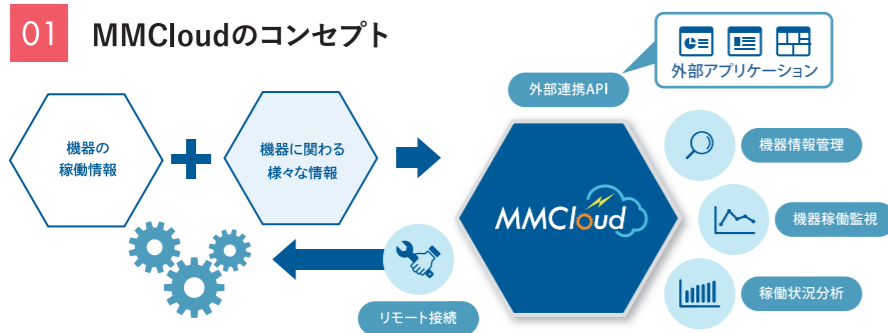

IoTプラットフォーム MMCloud

収集した機器やセンサなどのデータを蓄積し、情報管理・保守・分析等が行えるIoTプラットフォーム。
IoTの短期導入・スモールスタートが可能です。

データを溜める

IoT/M2Mで収集した機器のデータに加え、マニュアルなど、機器にまつわるさまざまな情報を蓄積します。

データが見える

豊富な画面を標準搭載。プログラムレスで「見える化」を実現します。

データを活用する

他アプリと連携し、MMCloudで蓄積したデータを、AI分析など、より高度に活用することも可能です。

01 MMCloudのコンセプト

02 豊富なIoTアプリケーション

- **分析**
  - 稼働状況分析
  - アラーム状況分析
- **運用**
  - 機器稼働監視
  - レイアウト監視
  - トレンド表示画面
  - 機器稼働履歴表示
  - 所在地確認
  - 稼働時間監視
  - 機器情報管理
  - ファームウェアアップデート
  - アラーム通知
  - データダウンロード
  - 遠隔操作
  - 通信ログ表示
- **保守**
  - 保守・点検管理
  - VPNリモート接続(オプション)

03 安心・便利な管理機能

- グローバル対応
- ユーザ認証
- 権限設定
- ファイル管理
- 外部連携API
- 一括登録
- ご利用パケット量照会
- リソース管理
- 画面カスタマイズ
- お知らせ通知
- データ保持設定