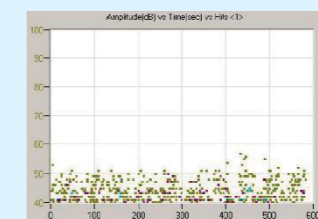

### ■ 活用事例 - 回転機器の異常検知

スロースピード  
(4rpm)  
で軸受をモニタリング

正常な軸受

振動センサでは捉えられなかった  
**超低速回転機の異常を検知**

潤滑油を不足させた軸受