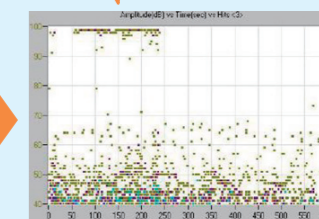

## 06 AEセンサ※ 連携で、更に広範な設備の見える化を実現!

NEW

### ■ 活用事例 - 回転機器の異常検知

スロースピード  
(4rpm)  
で軸受をモニタリング

正常な軸受

振動センサでは捉えられなかった  
**超低速回転機の異常を検知**

潤滑油を不足させた軸受