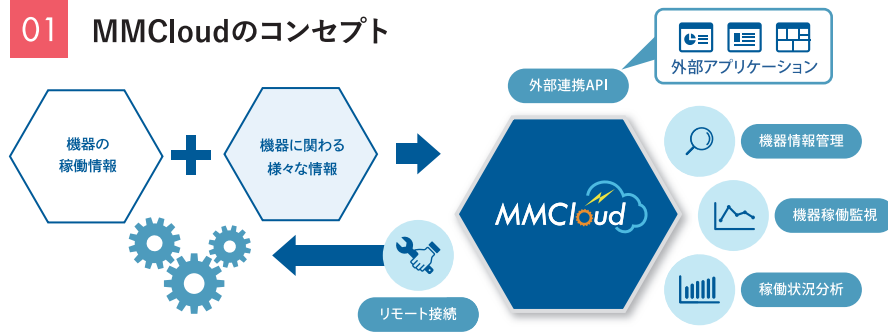

IoTプラットフォーム MMCloud

収集した機器やセンサなどのデータを蓄積し、情報管理・保守・分析等が行えるIoTプラットフォーム。
IoTの短期導入・スモールスタートが可能です。

データを溜める

IoT/M2Mで収集した機器のデータに加え、マニュアルなど、機器にまつわるさまざまな情報を蓄積します。

データが見える

豊富な画面を標準搭載。プログラムレスで「見える化」を実現します。

データを活用する

他アプリと連携し、MMCloudで蓄積したデータを、AI分析など、より高度に活用することも可能です。

01 MMCloudのコンセプト

02 豊富なIoTアプリケーション

<p>分析</p> <ul style="list-style-type: none"> 稼働状況分析 アラーム状況分析 <p>保守</p> <ul style="list-style-type: none"> 保守・点検管理 VPNリモート接続(オプション) 	<p>運用</p> <ul style="list-style-type: none"> 機器稼働監視 レイアウト監視 トレンド表示画面 機器稼働履歴表示 所在地確認 稼働時間監視 	<ul style="list-style-type: none"> 機器情報管理 ファームウェアアップデート アラーム通知 データダウンロード 遠隔操作 通信ログ表示
--	---	--